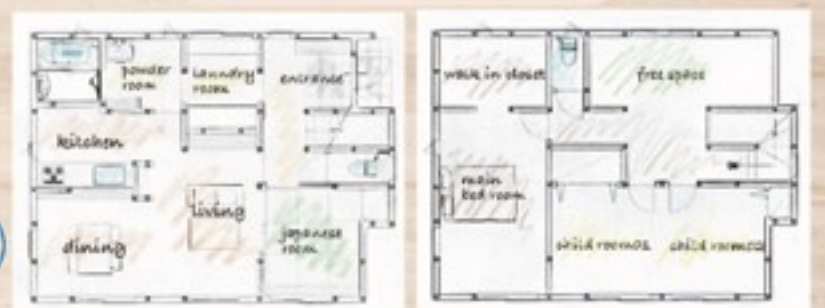

平日限定相談会

土地探し&住宅ローン
相談会

間取りのお悩み
相談会

7/15月・19金
29月・8/2金

7/22月・26金

8/10土・11日

10:00~17:00

10:00~17:00

10:00~17:00