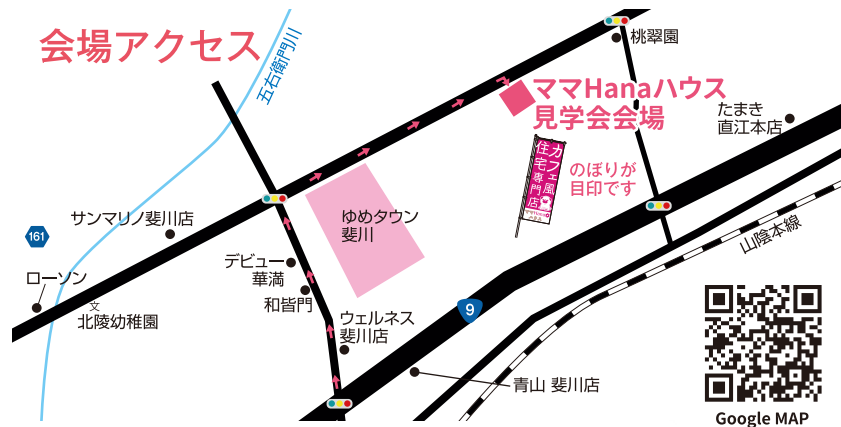

会場アクセス

間取りは自由。価格は定額! **998万円**~^{本体価格} ^[税別]

↓ご来場予約はこちらから。当日のご予約もOKです。↓

カフェ風住宅専門店
ママHana ハウス

高性能 × デザイン × 安心低価格

ママハナ
☎ 0120-27-0087

ママハナハウス

検索

LINE友達になると
ご来場時もおれなく

バッグにもなる
レジャーシート
プレゼント!!